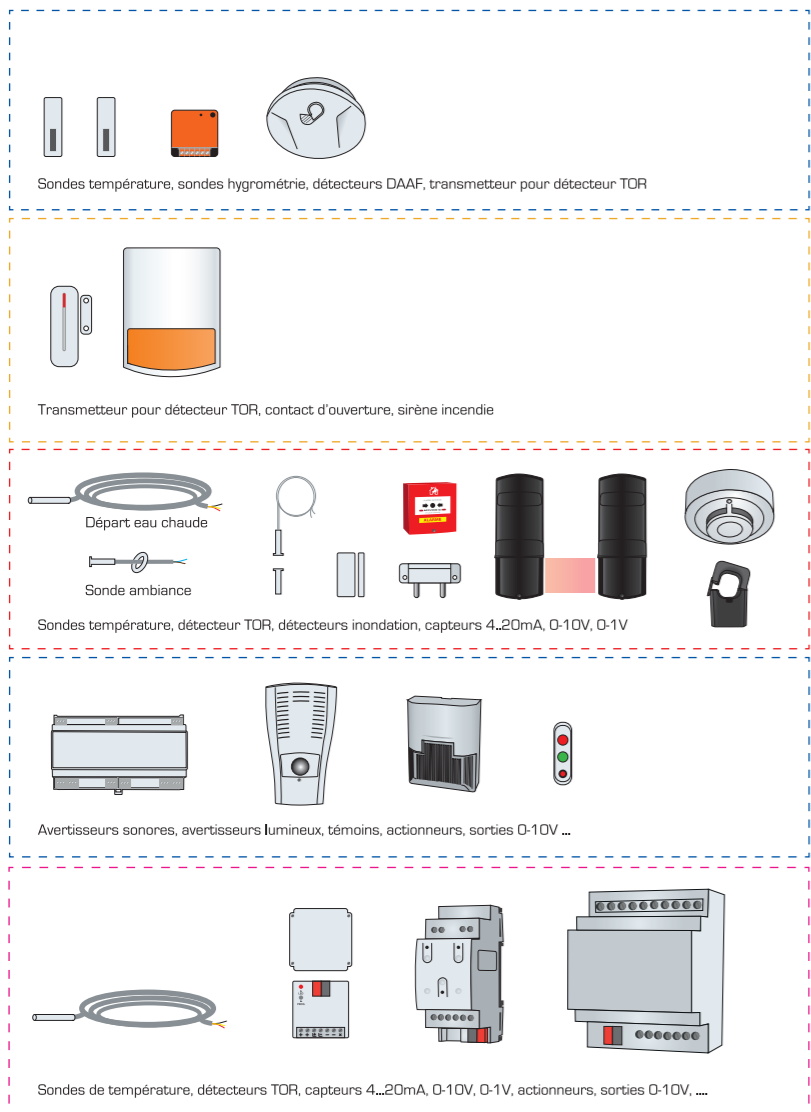

64 points de mesure

- Détection Tout Ou Rien (incendie, fuite de gaz, inondation, défaut, fonctionnement, seuil, ...)
- Mesure analogique (température, humidité, qualité de l'air, mesures électrique, vitesse, pression, niveau, position, ...)

8 groupes de mesure

Surveillance incendie, inondation, température, PPMS ...

Le système **TECHNICAL** possède également un enregistreur de données (128 suivis), un serveur de supervision (interfaces smartphones/tablettes) personnalisables selon 20 profils, un télétransmetteur (Ethernet et GSM) ainsi qu'un Client Syslog intégré.

Solution Autonome

1. Connexion **Sécurisée et Fiable***
   - Sans **Abonnement**
   - Mises à jour **Gratuites**
   - **Hestia DNS gratuit** : Connexion distante directe (sans serveur) même si votre adresse IP internet est dynamique
2. Pour la pérennité, la fiabilité et la sécurité du système, nous avons choisi d'opter pour une connexion directe (sans cloud)