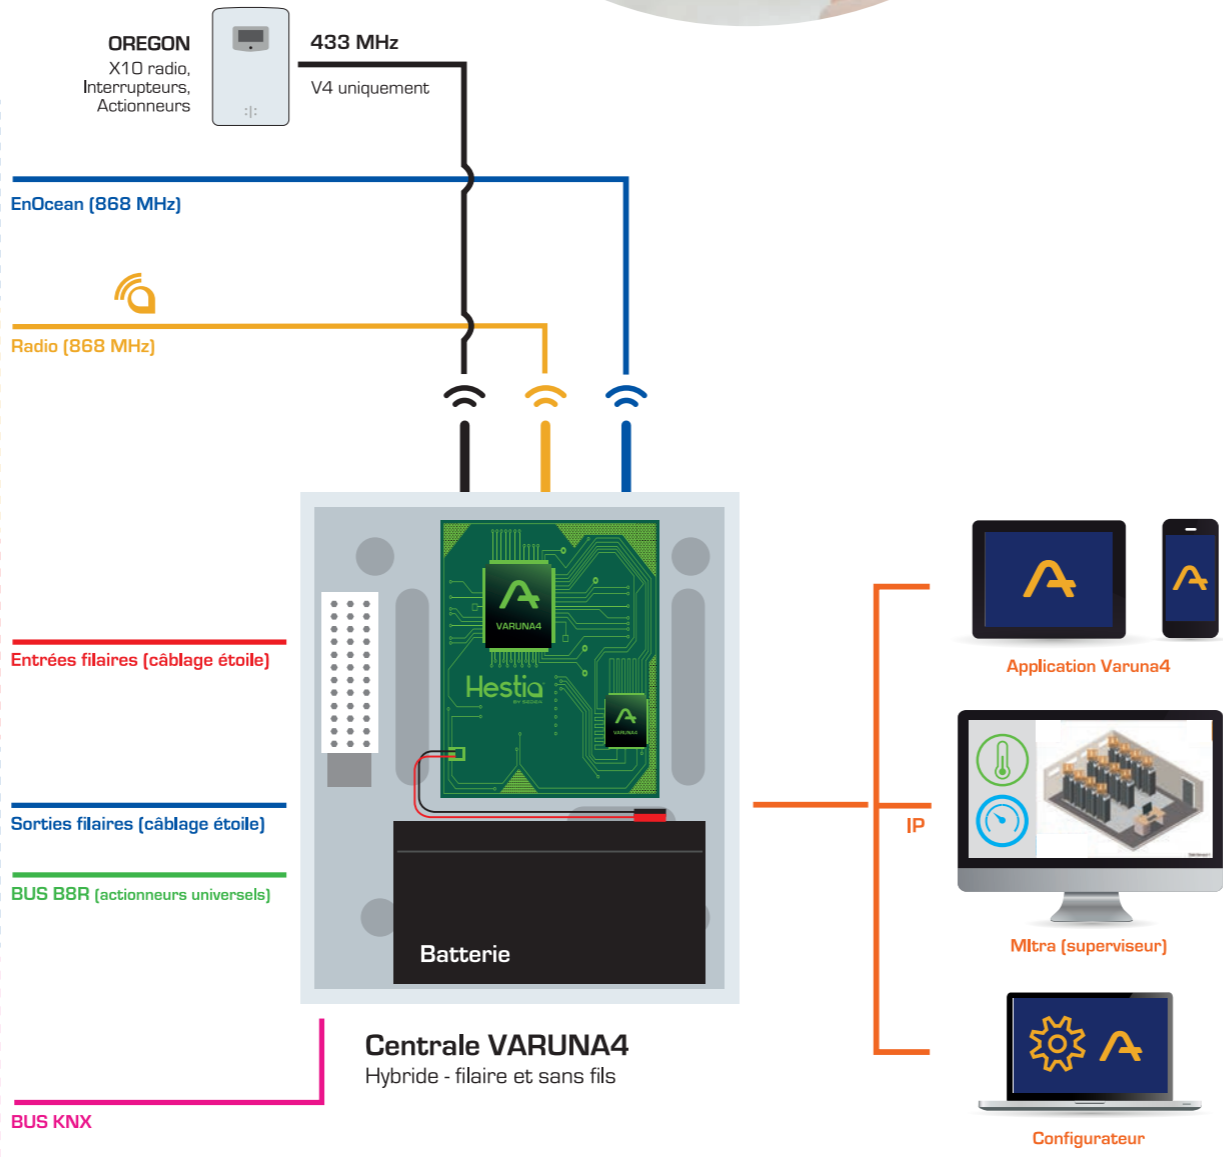

# VARUNA4 Technical

Surveillances techniques

Technical

■ **Nous concevons et fabriquons des solutions de surveillance technique**  
intégrant entrées physiques d'acquisition, enregistreur, transmetteur, superviseur et gestion d'automatismes

CONÇU ET FABRIQUÉ  
EN FRANCE

SEDEA  
P.A.M. 1011 rue des saules  
CS80458 - 59814 LESQUIN Cedex - France

[www.hestiabysede.com](http://www.hestiabysede.com)

**Hestia**<sup>®</sup>  
BY SEDEA<sup>®</sup>

# 64 points de mesure

- Détection Tout Ou Rien (incendie, fuite de gaz, inondation, défaut, fonctionnement, seuil, ...)
- Mesure analogique (température, humidité, qualité de l'air, mesures électrique, vitesse, pression, niveau, position, ...)

# 8 groupes de mesure

Surveillance incendie, inondation, température, PPMS ...

Le système **TECHNICAL** possède également un enregistreur de données (128 suivis), un serveur de supervision (interfaces smartphones/tablettes) personnalisables selon 20 profils, un télétransmetteur (Ethernet et GSM) ainsi qu'un Client Syslog intégré.